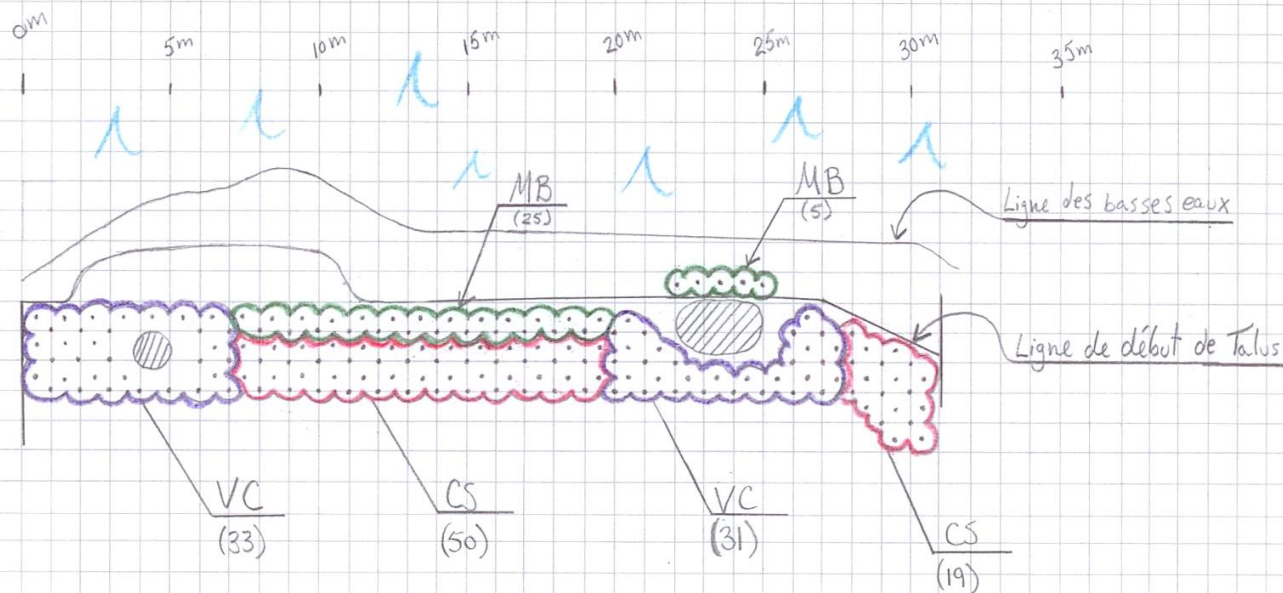

SCHEMA D'AMENAGEMENT DE LA BANDE VEGETALE RIVERAINE

Nom du propriétaire

Date : 25 juillet

Adresse

Lac : Trois-Lacs

Légende :

 Végétation existante

 Eau

• Arbuste

 Quinconce

CS : Cornouiller Stolonifère (69)

MB : Myrique Baumier (30)

VC : Viorne Cassinoïde (64)

Échelle :

 = 1 m

Réalisé par :
Samuel Ménard